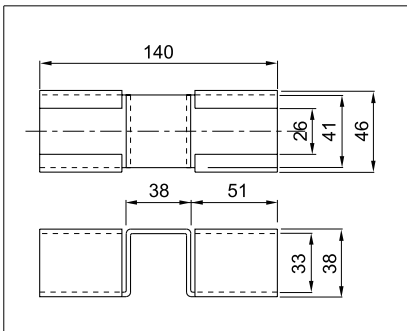

# DBASIX

28 OD Pipe Skate Rail & Skate Rail Accessories

滚道及其附件

Application:

For adjusting the angle of skate rail laterally.

应用:

用于承托管的倾斜连接装置。

Part No 型号	Description 内容	Weight 重量 / G	Material / Treatment 材料 / 表面处理
003.0010.010.00	BEF-2040ER	352	Steel / Chromate Plated