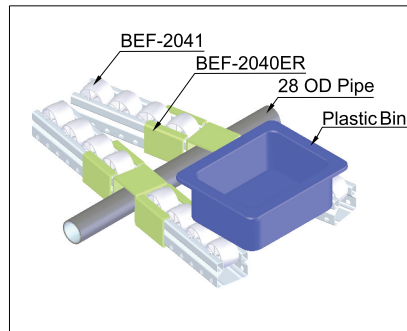

# DBASIX

28 OD Pipe Skate Rail & Skate Rail Accessories

滚道及其附件

Application:

For adjusting the angle of skate rail laterally.

应用:

用于承托管的倾斜连接装置。

Part No 型号	Description 内容	Weight 重量 / G	Material / Treatment 材料 / 表面处理
003.0010.010.00	BEF-2040ER	352	Steel / Chromate Plated