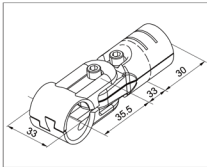

## 28 OD Pipe Joints

## 标准接头

**Application:**  
For joining two pipes at adjustable angle.

**应用:**  
用于单边有随意角度的连接。

Part No 型号	Description 内容	Components 配件	Weight 重量 / G	Material / Treatment 材料 / 表面处理
003.0000.002.07	BHJ-7	BH-5(2), BH-6(2) & M625SN(2)	232	Steel / Black
003.0000.002.21	BHJ-7	BH-5(2), BH-6(2) & M625SN(2)	232	Steel / Bright Zinc - Plated