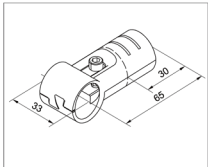

DBASIX

28 OD Pipe Joints

标准接头

Application:

For joining two pipes at perpendicular angle.

应用:

用于 T 型连接。

Part No 型号	Description 内容	Components 配件	Weight 重量 / G	Material / Treatment 材料 / 表面处理
003.0000.002.01	BHJ-1	BH-1(2) & M625SN(1)	143	Steel / Black
003.0000.002.15	BHJ-1	BH-1(2) & M625SN(1)	143	Steel / Bright Zinc-Plated